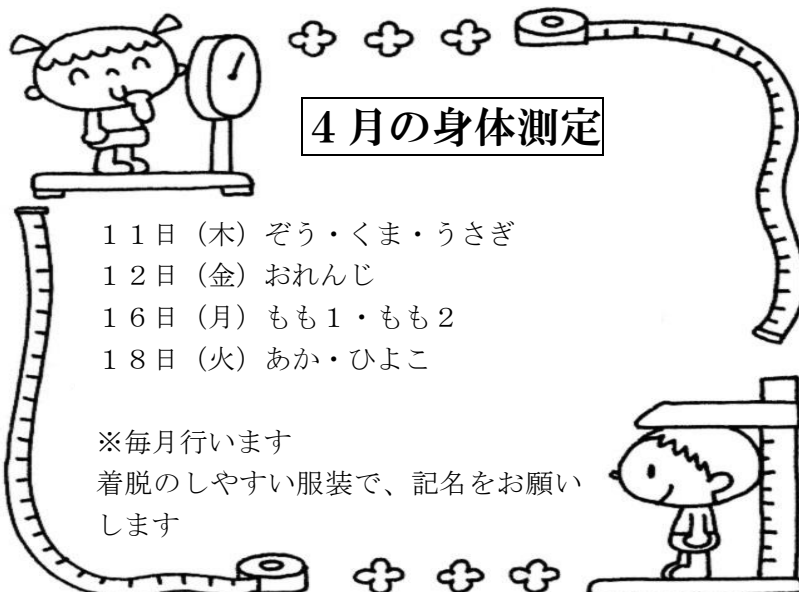

4月の身体測定

- 11日(木) ぞう・くま・うさぎ
- 12日(金) おれんじ
- 16日(月) もも1・もも2
- 18日(火) あか・ひよこ

※毎月行います
着脱のしやすい服装で、記名をお願いします