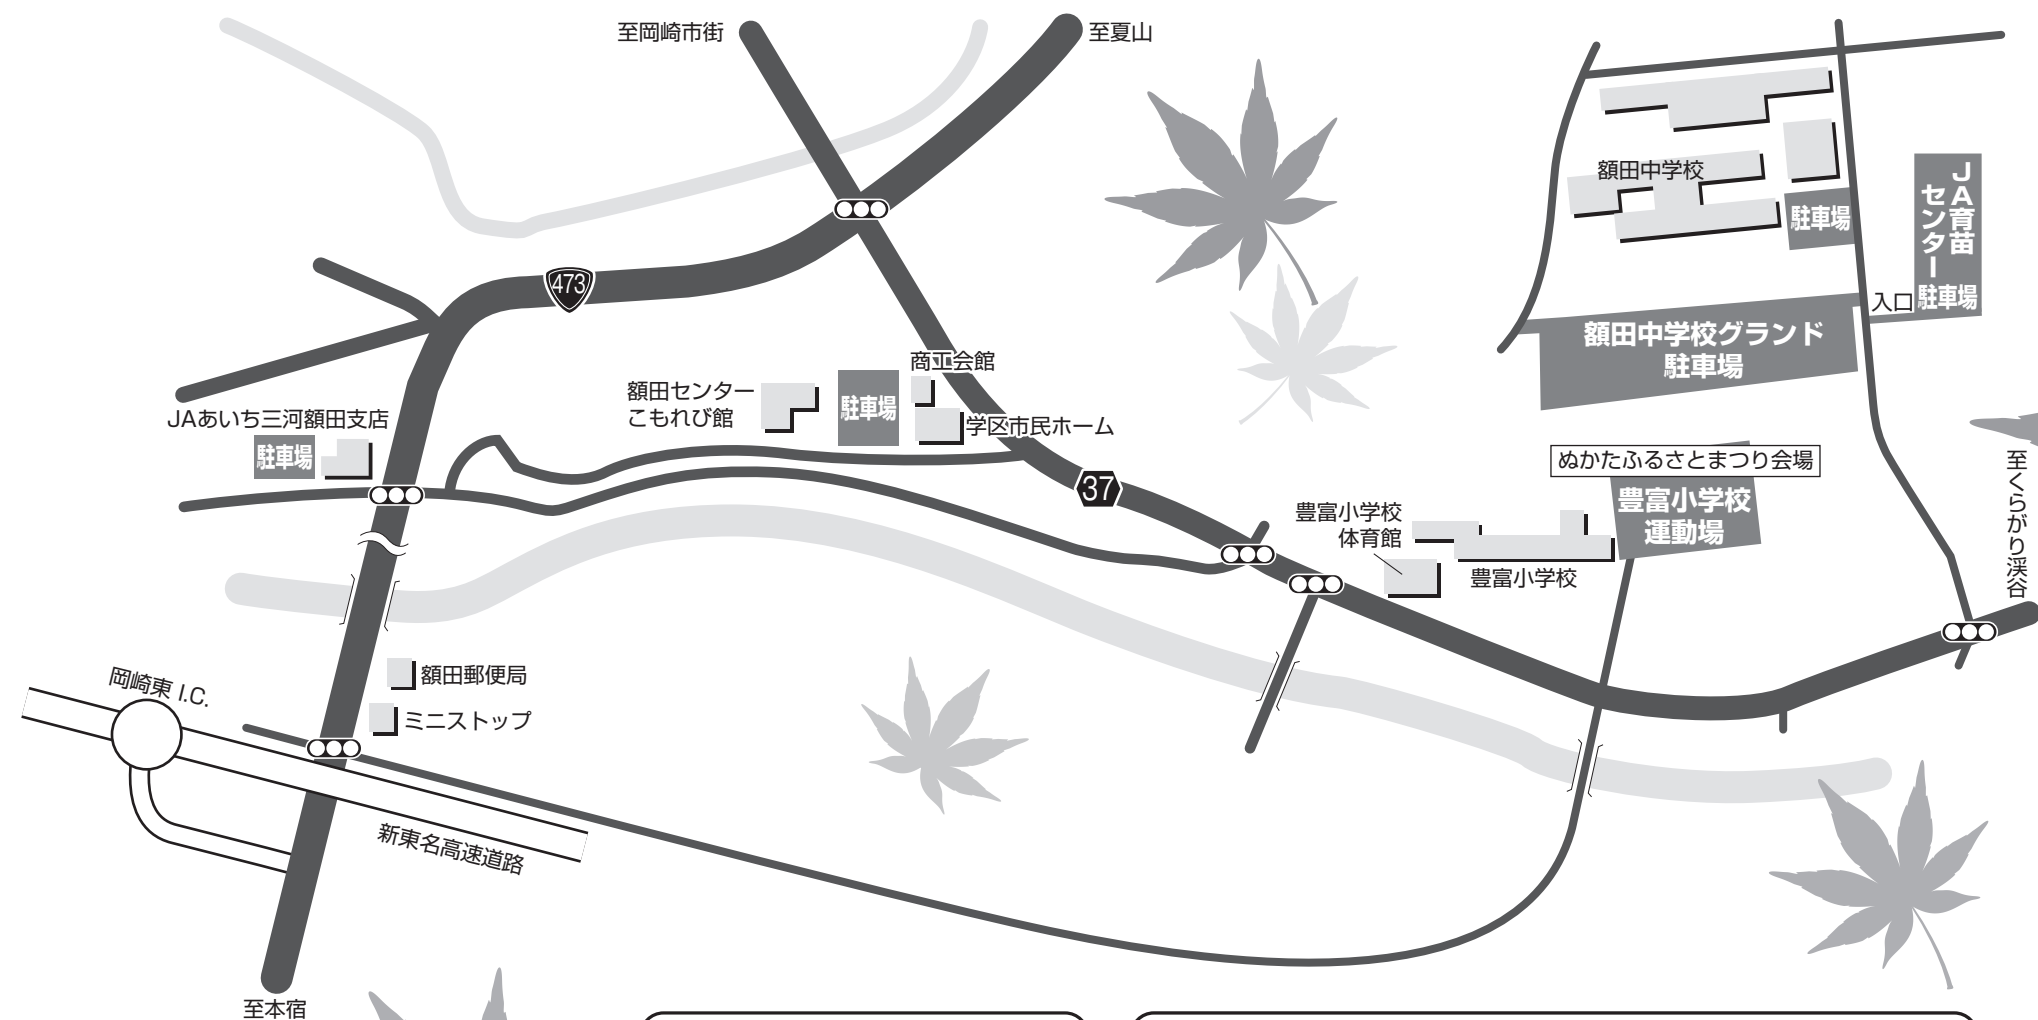

みんなでおいでん

ぬかた

ふるさとまつり

駐車場

額田中学校
額田中学校グランド
額田センター駐車場
JA額田支店駐車場
JA育苗センター

※駐車場での混雑が予想されますので、乗り合わせをお願いします。
※駐車場以外での駐車は迷惑になりますので、ご遠慮ください。

●松尾アトム前派出所 プロフィール

長野県出身
生年月日: 1978年5月1日
特技: りんごの冗談収録
*本物のりんご農家です
異名付け
*どんな人にもでも瞬時に異名を付けます
etc...

2009年デビュー
2017年10月野菜ソムリエの資格を取得。
長野県でりんご農家を営むかたわら、芸人として活躍する異色の芸人!

●キユウ プロフィール

ぴろ(左)
愛知県尾張旭市出身
生年月日: 1986年2月23日
特技: イラスト、ポテトチップスをいい音を立てて食べる

清水 誠(右)
愛知県岡崎市出身(額田中学校卒業生)
生年月日: 1984年2月23日
特技: 空手、瞬時に涙を流せる

M-1グランプリ2022ファイナリスト

・M-1グランプリ2020・2021準決勝進出
・ツギクル芸人グランプリ2022決勝進出

2013年5月コンビ結成
日常ではありえない会話で独創性あふれる世界を作り出す漫才師。ゆっくりなテンポで繰り出される不条理で不可解な漫才は、ボケやツッコミという概念を完全に無視している。2015年より「めっちゃええやん!」というフレーズを推した漫才もしている。