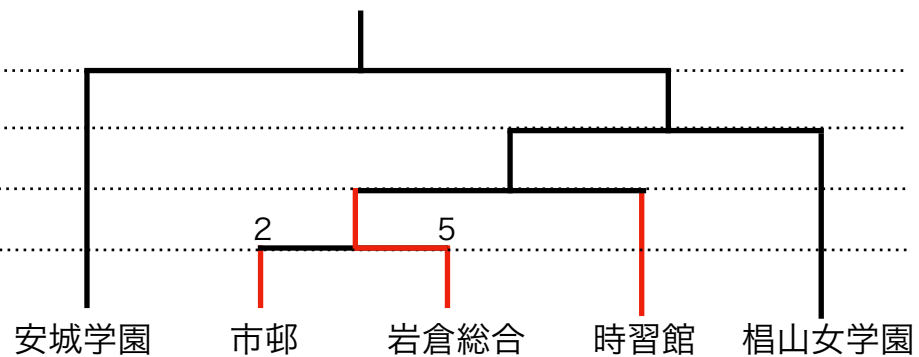

第26回全日本高等学校女子サッカー選手権大会 愛知県大会 組み合わせ

決勝リーグ進出

トーナメントA

女子

決勝リーグ進出

トーナメントB

決勝リーグ進出

トーナメントC

決勝リーグ進出

トーナメントD

[9/17警報発令 中断および延期による変更含む]