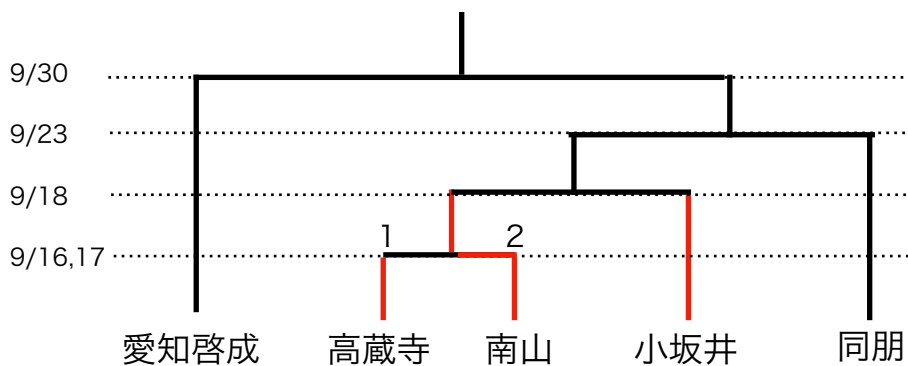

第26回全日本高等学校女子サッカー選手権大会 愛知県大会 組み合わせ

決勝リーグ進出

トーナメントA

女子

決勝リーグ進出

トーナメントB

決勝リーグ進出

トーナメントC