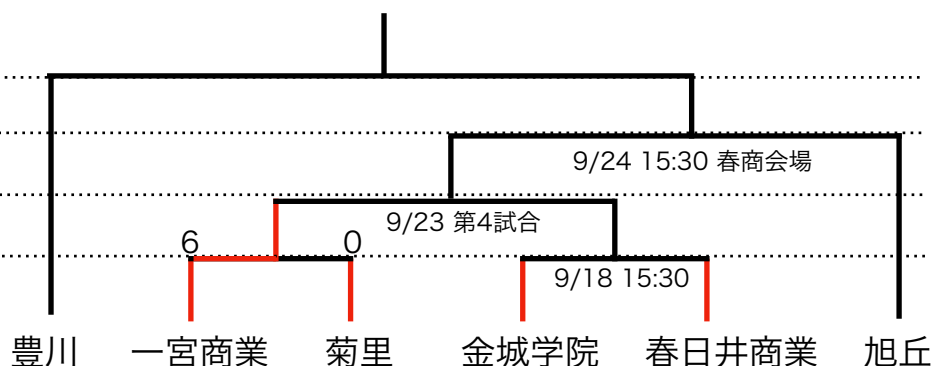

第26回全日本高等学校女子サッカー選手権大会 愛知県大会 組み合わせ

決勝リーグ進出

トーナメントA

女子

決勝リーグ進出

トーナメントB

決勝リーグ進出

トーナメントC

決勝リーグ進出

トーナメントD

[9/17警報発令 中断および延期による変更含む]