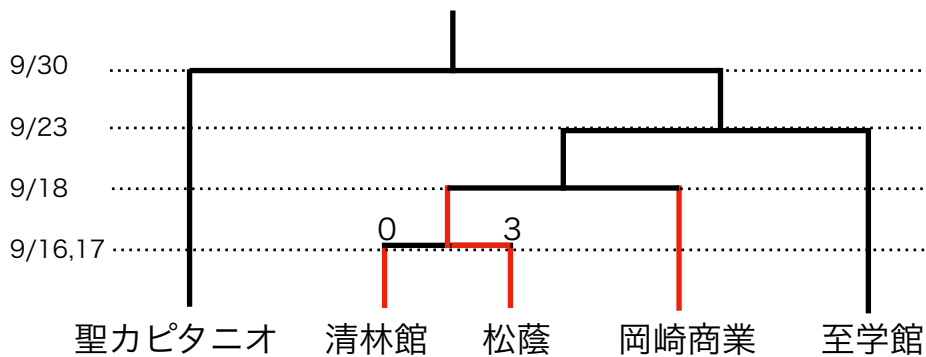

第26回全日本高等学校女子サッカー選手権大会 愛知県大会 組み合わせ

決勝リーグ進出

トーナメントA

女子

決勝リーグ進出

トーナメントB

決勝リーグ進出

トーナメントC