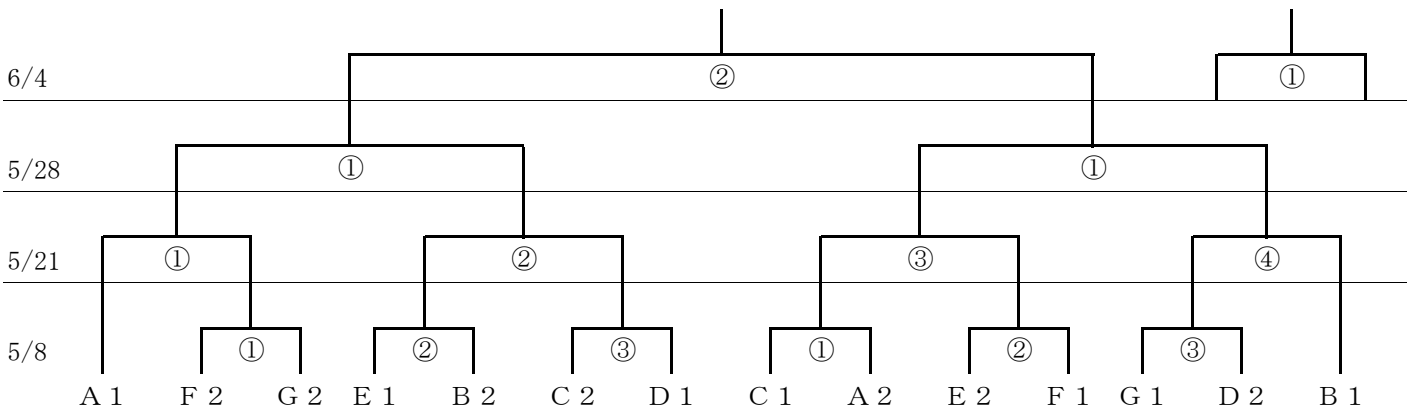

< 豊川高校 グラウンド >

第1試合 11:00～	松蔭高校	vs	豊川高校	( E リーグ )
第2試合 12:30～	安城学園高校	vs	菊里高校	( B リーグ )

< 主 審 >

菊里高校
豊川高校

**決勝トーナメント**

リーグ決定戦

決勝トーナメント（1回戦） **☞ 組み合わせによって会場校・試合順が入れ替わります。**

**5月8日（日）**