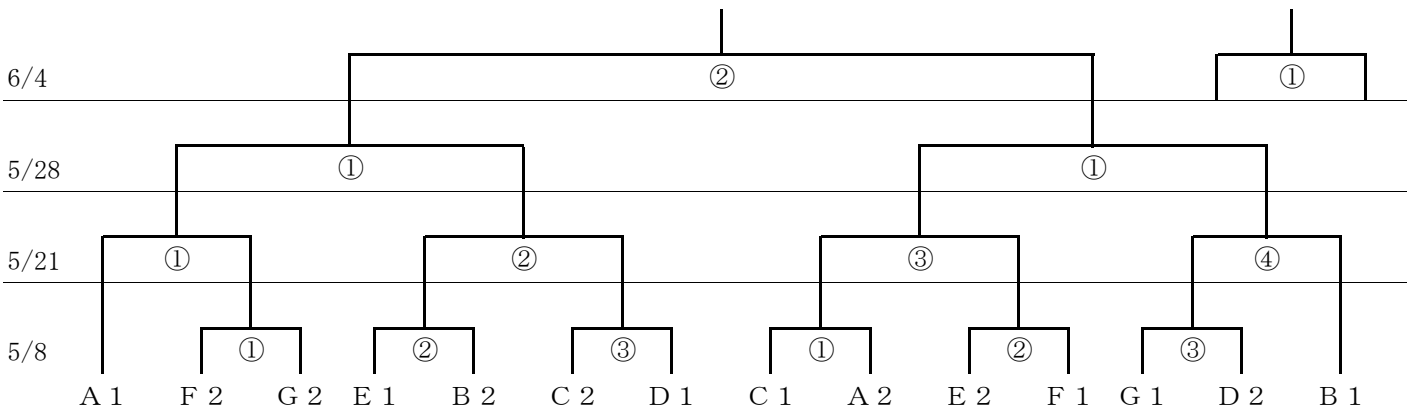

決勝トーナメント

リーグ決定戦

決勝トーナメント（1回戦） 組み合わせによって会場校・試合順が入れ替わります。

5月8日（日）

< 豊川高校 グラウンド > <主審> <副審> <副審>

第1試合 11:00～ 岩倉総合(F2) vs 岡崎商業(G2)

第2試合 13:00～ 豊川(E1) vs 菊里(B2)

第3試合 15:00～ 高蔵寺(C2) vs 同朋(D1)

< 柳川瀬 グラウンド > <主審> <副審> <副審>

第1試合 10:00～ Aリーグ1位 vs

第2試合 11:45～ vs

第3試合 13:30～ vs

第4試合 15:15～ vs Bリーグ1位

決勝トーナメント（準決勝）

5月28日（土）

< 柳川瀬 グラウンド > <主審> <副審> <副審>