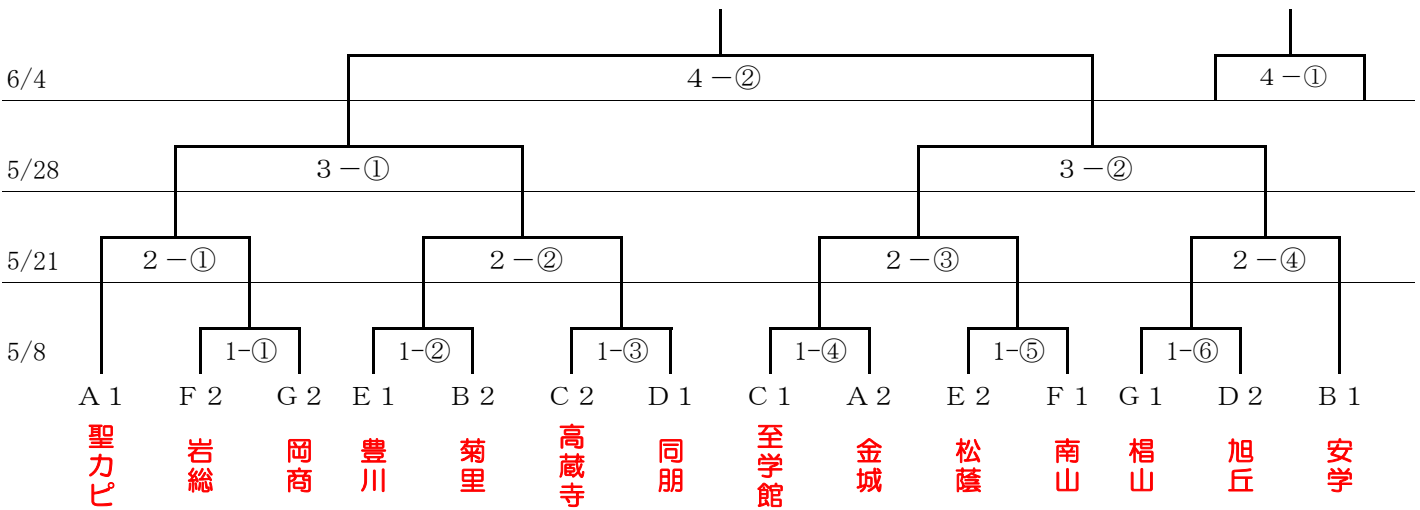

第70回愛知県高等学校総合体育大会女子サッカー競技組合せ

決勝トーナメント

リーグ決定戦

決勝トーナメント (1回戦) 会場校・試合順・審判が入れ替わっています。

5月8日 (日)

< 豊川高校 グラウンド >

第1試合	11:00~	F 2位 岩総	vs	G 2位 岡商
第2試合	13:00~	E 1位 豊川	vs	B 2位 菊里
第3試合	15:00~	C 2位 高蔵寺	vs	D 1位 同朋

<主審>