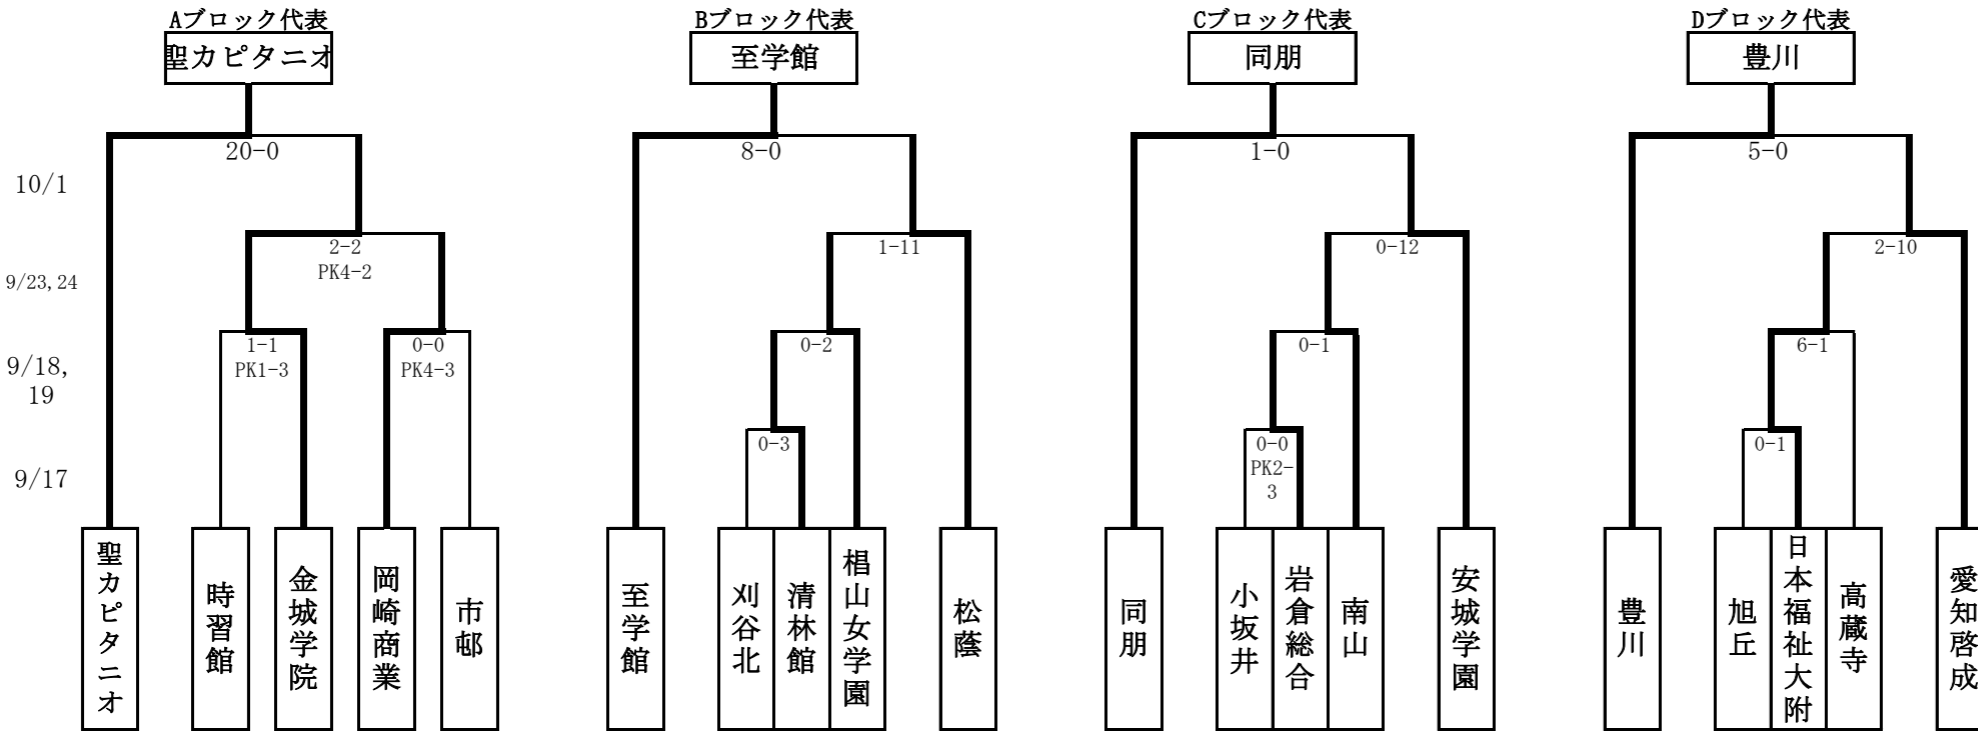

第31回全日本高等学校女子サッカー選手権大会 愛知県大会

順位	決勝リーグ	聖カピタニオ	至学館	同朋	豊川	勝ち点	得失点	<決勝リーグ・勝ち点について> 勝利による勝ち点…4点 PK勝ちによる勝ち点…2点 PK負けによる勝ち点…1点 負けによる勝ち点…0点 不戦勝・不戦敗による勝ち点…4点・0点 得失点…不戦勝+3・不戦敗-3 勝ち点と同じの場合の順位決定方法 ①得失点差 ②総得点 ③対戦相手勝利チーム ④抽選
	聖カピタニオ	/	10/22(土) 10:00~	10/16(日) 13:30~	10/9(日) 10:00~			
	至学館	10/22(土) 10:00~	/	10/9(日) 12:15~	10/16(日) 15:30~			
	同朋	10/16(日) 13:30~	10/9(日) 12:15~	/	10/22(土) 12:15~			
	豊川	10/9(日) 10:00~	10/16(日) 15:30~	10/22(土) 12:15~	/			

愛知県第1代表：
愛知県第2代表：

<大会予備日>
10月23日(日) 豊川高校

予選トーナメント

1回戦 9月17日(土)

<会場：小坂井高校> 本部： <主審>
第①試合 10:30~ 小坂井高校 - 岩倉総合高校 旭丘
第②試合 12:15~ 刈谷北高校 - 清林館高校 日本福祉
第③試合 14:00~ 旭丘高校 - 日本福祉大付高校 清林館

2回戦 9月17日(土)

<会場：時習館高校> 本部： <主審>
第①試合 13:00~ 時習館高校 - 金城学院高校 市邨
第②試合 14:45~ 岡崎商業高校 - 市邨高校 金城学院

2回戦 9月19日(月)

<会場：岩倉総合高校> 本部： <主審>
第①試合 10:00~ 南山女子高校 - 岩倉総合高校 高蔵寺
第②試合 11:45~ 椋山女学園高校 - 清林館高校 椋山女学園

2・3回戦 9月23日(金)

<会場：時習館高校> 本部： 4審： <主審>
第①試合 13:30~ 松蔭高校 - 椋山女学園高校 高蔵寺
第②試合 15:15~ 高蔵寺高校 - 日本福祉高校 松蔭

3回戦 9月24日(土)

<会場：松屋地所FF> 本部： 4審： <主審>
第①試合 13:30~ 金城学院高校 - 岡崎商業高校 安城学園
第②試合 15:15~ 安城学園高校 - 南山高校 岡崎商業

3回戦 9月25日(日)

<会場：松蔭高校> 本部： 4審： <主審>
第①試合 14:00~ 愛知啓成高校 - 日本福祉大付高校

4回戦 10月1日(土)

<会場：テラスポW> 本部： 4審： <主審>
第①試合 10:00~ 聖カピタニオ女子高校 - 金城学院高校 至学館
第②試合 12:15~ 至学館高校 - 松蔭高校 聖カピタニオ
第③試合 14:30~ 同朋高校 - 安城学園高校 豊川
第④試合 16:45~ 豊川高校 - 愛知啓成高校 同朋

決勝リーグ

第一節 10月9日(日)

<会場：松屋地所FF> 本部： 4審： <主審>
第①試合 10:00~ 聖カピタニオ女子高校 - 豊川高校 協会派遣
第②試合 12:15~ 至学館高校 - 同朋高校 協会派遣

第二節 10月16日(日)

<会場：名古屋経済大学> 本部： 4審： <主審>
第①試合 13:30~ 聖カピタニオ女子高校 - 同朋高校 協会派遣
第②試合 15:30~ 至学館高校 - 豊川高校 協会派遣

第三節 10月22日(土)

<会場：テラスポW> 本部： 4審： <主審>
第①試合 10:00~ 聖カピタニオ女子高校 - 至学館高校 協会派遣
第②試合 12:15~ 同朋高校 - 豊川高校 協会派遣