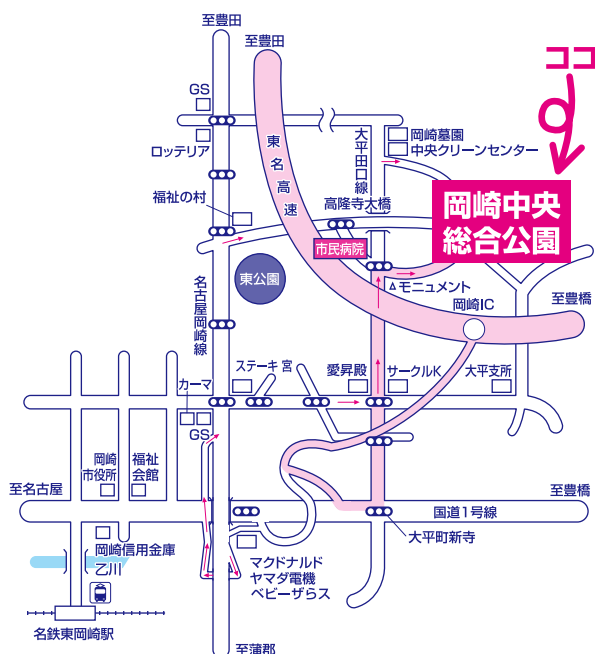

ステキな景品がもらえる
スタンプラリーも
あるよ!!

福祉まつり

楽しみながら
「福祉」を身近に感じる

日時 平成22年9月26日(日) 午前10時～午後3時(小雨決行)

場所 岡崎中央総合公園 体育館・武道館ほか

会場までのアクセス

低床シャトルバスのご案内

名鉄東岡崎駅北口 3番のりば発着

東岡崎駅 発	乗車無料	まつり会場 発
◆8:00 ◆11:20	所要時間 約25分	◆12:20 ◆16:20
◆9:20 ◆13:20		◆15:20

道路状況により多少時間の変更・遅れがあるかもしれません。