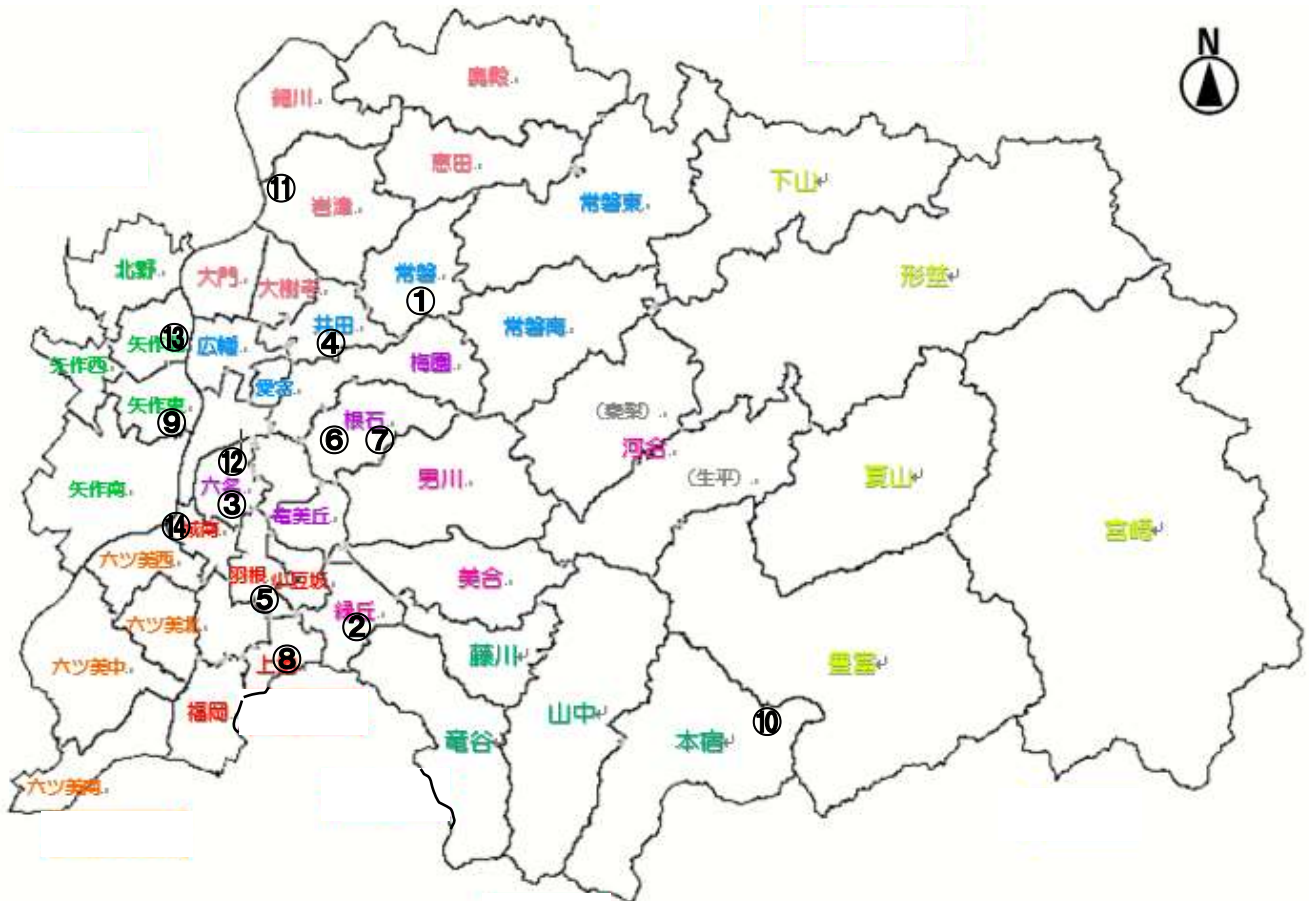

子ども食堂

～子どもが安心してすごせる場所～

<子ども食堂とは…>

♥地域と子どもがつながる「地域食堂（地域の居場所）」となっています。そして、子どもが子ども同士で、あるいは地域の大人と触れ合うことができる交流の場所であり、また、学習の場として宿題をしたり、わからない問題を大学生のお兄さん、お姉さん、大人に教えてもらう場所でもあります。

♥コロナ禍の中、各子ども食堂では衛生管理に注意を払っています。

♥子ども食堂の食材や活動資金は、個人、企業、団体などの多くの方々の寄付によって支えられ、運営者とボランティアの労力と心遣いで運営されています。“子ども食堂”は地域のみなさんを応援しています。

…*岡崎市 子ども食堂マップ*…

- | | | |
|-------------|------------------|---------------------|
| ① 十楽子ども食堂 | ⑤ えほんしょくどう どうぞの店 | ⑨ 友遊夕の You |
| ② おいでん家 | ⑥ 友愛 みんなの食堂 | ⑩ まめっ子 |
| ③ ココカラ | ⑦ 丘の上の子ども食堂 | ⑪ コミュニティカフェ「いちほし小町」 |
| ④ こども食堂おかざき | ⑧ 出張おいでん キッチン丸 | ⑫ こども食堂 オハナ |
| | | ⑬ ヤマグチショクドー |
| | | ⑭ 子ども食堂ニコニコごはん |

◎ おかざき子ども食堂・みんなの食堂連絡協議会 “わーくろ” ◎

● わーくろとは…

岡崎市内で子ども食堂を運営している人たちが集まって作り、お互いに情報交換や交流、子ども食堂同士の繋がりを築く事を目的とした連絡会です。加入は任意で現在12か所の子ども食堂/加入団体数は11団体です。

- | | | | |
|------------------|---------|---------------------|----------|
| ① 十楽子ども食堂 | (常磐学区内) | ⑥ 友遊夕の You | (矢作東学区内) |
| ② おいでん家 | (緑丘学区内) | ⑦ まめっ子 | (本宿学区内) |
| 出張おいでん キッチン丸 | (上地学区内) | ⑧ コミュニティカフェ「いちほし小町」 | (岩津学区内) |
| ③ ココカラ | (六名学区内) | ⑨ こども食堂 オハナ | (六名学区内) |
| ④ えほんしょくどう どうぞの店 | (羽根学区内) | ⑩ ヤマグチショクドー | (矢作北学区内) |
| ⑤ 友愛みんなの食堂 | (根石学区内) | ⑪ 子ども食堂 ニコニコごはん | (城南学区内) |